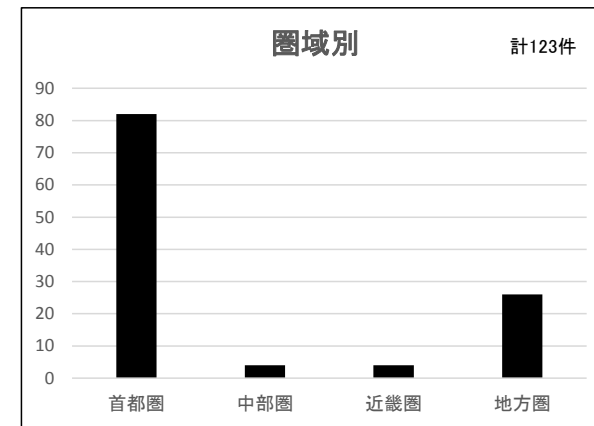

お陰さまでH26年度、全国120箇所を超える専門家派遣を行うことができました。受付を締切るに当たり、本事業への皆様方のご協力に心から感謝を申し上げます。今後ともどうぞよろしくお願い致します。

H26年度「農」のある暮らしづくりアドバイザー派遣事業実施状況

平成26年12月31日現在

◆月別件数

◆圏域別件数

◆テーマ別件