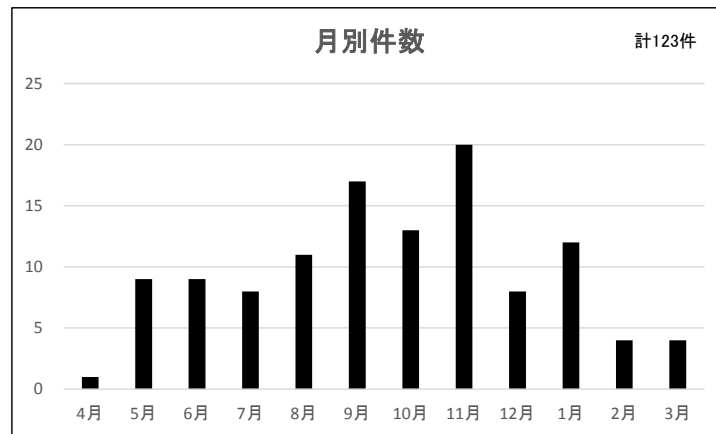

お陰さまでH26年度、全国120箇所を超える専門家派遣を行うことができました。受付を締切るに当たり、本事業への皆様方のご協力に心から感謝を申し上げます。今後ともどうぞよろしくお願い致します。

H26年度「農」のある暮らしづくりアドバイザー派遣事業実施状況

平成26年12月31日現在

◆月別件数